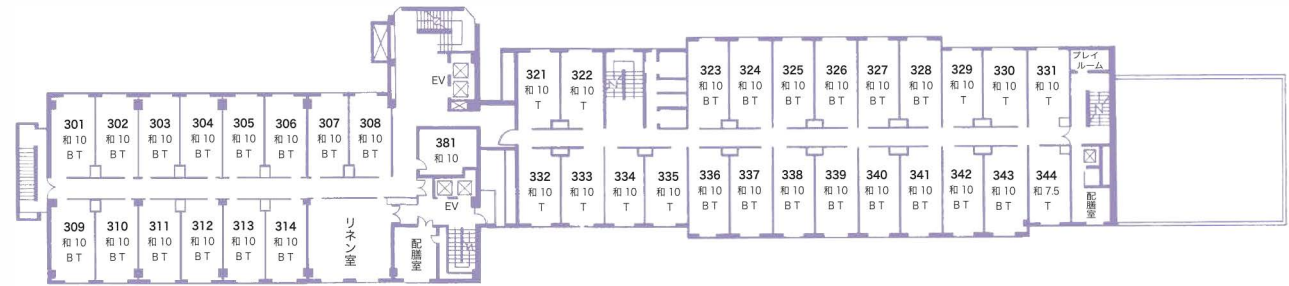

全館平面図

MEMO

草津温泉ホテルリゾート

地下1階