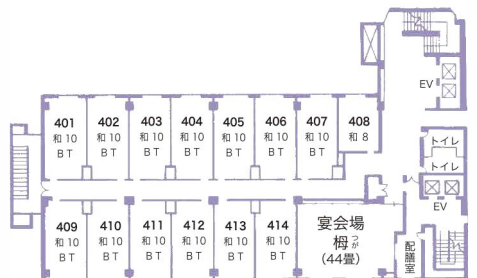

全館平面図

MEMO

草津温泉ホテルリゾート

地下1階