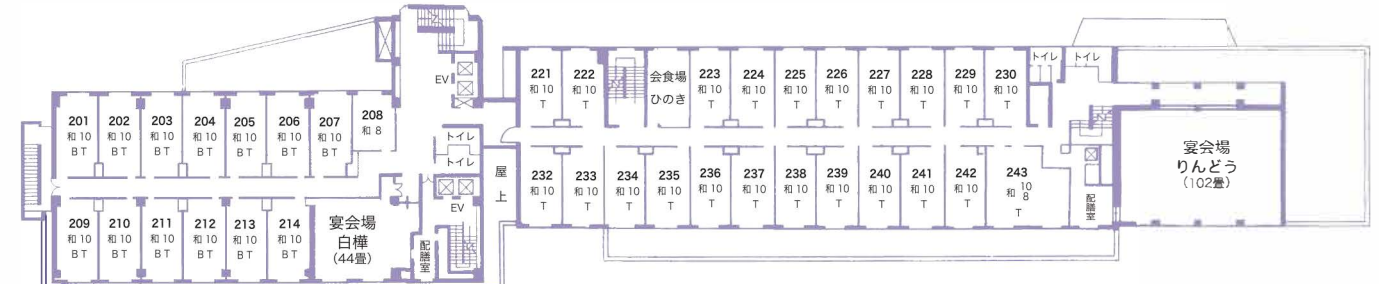

全館平面図

MEMO

草津温泉ホテルリゾート

地下1階