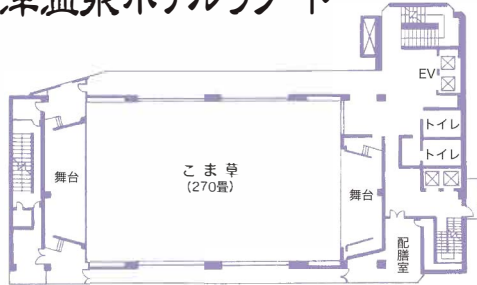

全館平面図

MEMO

草津温泉ホテルリゾート

地下1階