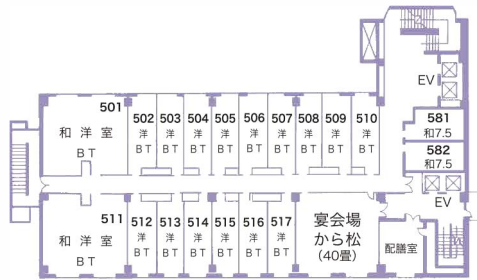

全館平面図

MEMO

草津温泉ホテルリゾート

地下1階