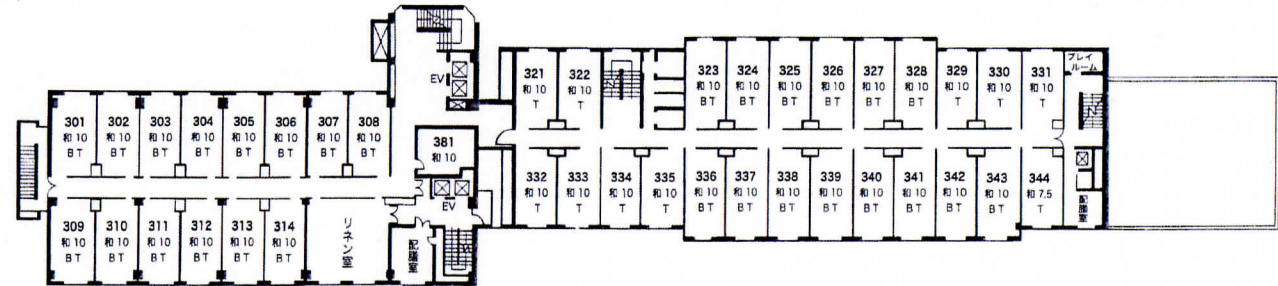

全館平面図

MEMO

草津温泉ホテルリゾート

6階

5階

4階

3階

2階

1階

地下1階