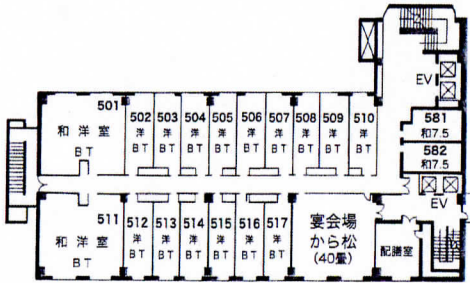

全館平面図

MEMO

草津温泉ホテルリゾート

6階

5階

4階

3階

2階

1階

地下1階