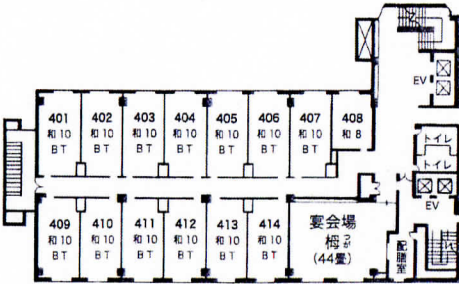

全館平面図

MEMO

草津温泉ホテルリゾート

6階

5階

4階

3階

2階

1階

地下1階