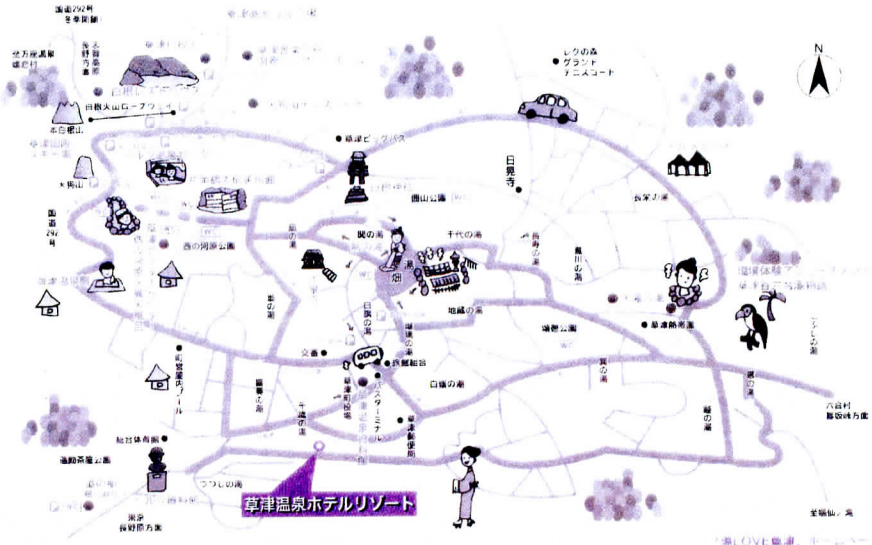

様 御 部 屋 表

●予約人員にご変更が生じましたら至急ご連絡下さいませ。
人員減少の場合はご返室をお願い致します。

※ B=バス付 T=トイレ付

客室ご案内

四季ゆきかふ心のおもてなし

草津温泉ホテルリゾート

〒377-1711 群馬県吾妻郡草津町15-8 TEL.0279-88-2109(代) FAX.0279-88-5022

階	室番	タイプ	畳	定員	備	考	
1	201	和室10畳		5	B・T		
	202	//		5	//	//	
	203	//		5	//	//	
	204	//		5	//	//	
	205	//		5	//	//	
	206	//		5	//	//	
	207	//		5	//	//	
	208	和室8畳					
	209	和室10畳			5	B・T	
	210	//			5	//	//
	211	//			5	//	//
	212	//			5	//	//
	213	//			5	//	//
	214	//			5	//	//
2	221	和室10畳		5	T		
	222	//		5	//	//	
	223	//		5	//	//	
	224	//		5	//	//	
	225	//		5	//	//	
	226	//		5	//	//	
	227	//		5	//	//	
	228	//		5	//	//	
	229	//		5	//	//	
	230	//		5	//	//	
3	232	和室10畳		5	T		
	233	//		5	//	//	
	234	//		5	//	//	
	235	//		5	//	//	
	236	//		5	//	//	
	237	//		5	//	//	
	238	//		5	//	//	
	239	//		5	//	//	
	240	//		5	//	//	
	241	//		5	//	//	
	242	//		5	//	//	
	F	243	和室10畳 和室8畳		9	//	