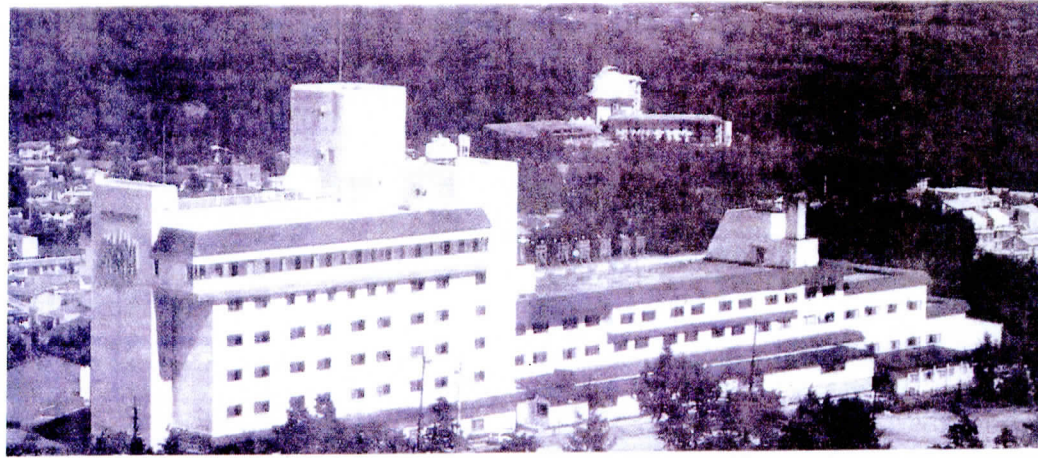

様 御 部 屋 表

●予約人員にご変更が生じましたら至急ご連絡下さいませ。
人員減少の場合はご返室をお願い致します。

※ B=バス付 T=トイレ付

客室ご案内

四季ゆきかふ心のおもてなし

草津温泉ホテルリゾート

〒377-1711 群馬県吾妻郡草津町15-8 TEL.0279-88-2109(代) FAX.0279-88-5022

階	室番	タイプ	畳	定員	備	考	
1	201	和室10畳		5	B・T		
	202	//		5	//	//	
	203	//		5	//	//	
	204	//		5	//	//	
	205	//		5	//	//	
	206	//		5	//	//	
	207	//		5	//	//	
	208	和室8畳					
	209	和室10畳			5	B・T	
	210	//			5	//	//
	211	//			5	//	//
	212	//			5	//	//
	213	//			5	//	//
	214	//			5	//	//
2	221	和室10畳		5	T		
	222	//		5	//	//	
	223	//		5	//	//	
	224	//		5	//	//	
	225	//		5	//	//	
	226	//		5	//	//	
	227	//		5	//	//	
	228	//		5	//	//	
	229	//		5	//	//	
	230	//		5	//	//	
3	232	和室10畳		5	T		
	233	//		5	//	//	
	234	//		5	//	//	
	235	//		5	//	//	
	236	//		5	//	//	
	237	//		5	//	//	
	238	//		5	//	//	
	239	//		5	//	//	
	240	//		5	//	//	
	241	//		5	//	//	
	242	//		5	//	//	
	F	243	和室10畳 和室8畳		9	//	